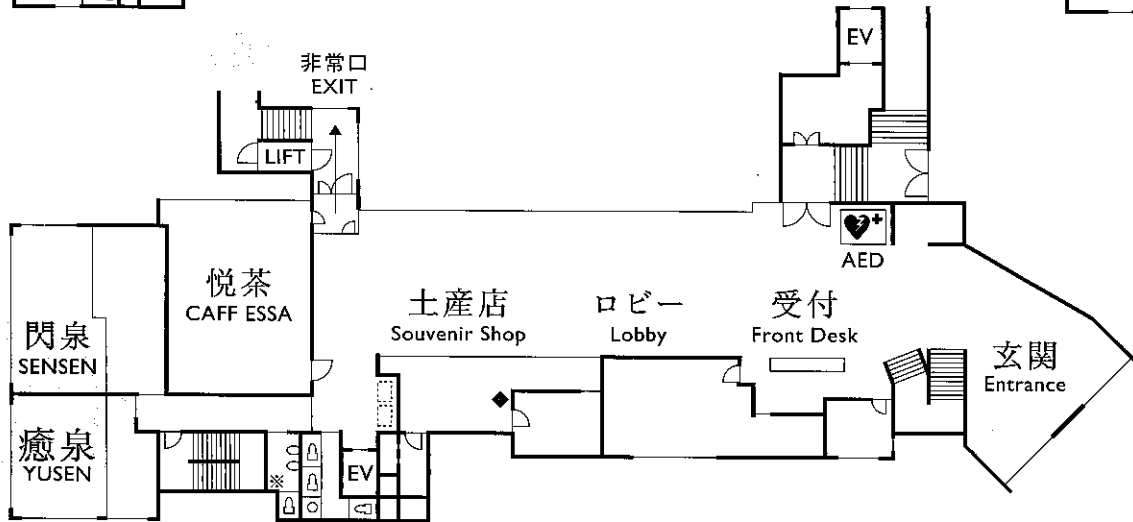

2点オールインワン/洗面・トイレ又は洗面・浴室が一体のタイプ
 3点オールインワン/洗面・トイレ・浴室が一体のタイプ
 適用無表記のお部屋は、3点セパレートタイプ(洗面・トイレ・浴室がすべて独立)となります。

お願い

※御人員増減の節はお早い目にお知らせ下さい。
 ※お部屋を変更させて頂くこともありますので、この点ご了承の程お願い申し上げます。

四季育む宿

京都市北区鷹峯北鷹峯町40番地
 TEL 075-491-2231 / FAX 075-491-7712
 URL www.nenrinbo.com

5F
ROOM
501-509

4F
ROOM
401-408

3F
ROOM
301-308

2F
ROOM
201-209

1F
受付
悦茶
中浴場 癒泉・閃泉

風林 FUHRIN

2F
三峯の間 鷹ヶ峯・鷺ヶ峯・天ヶ峯

1F
大浴場 楽泉・朋泉

癒泉・閃泉は光林ご宿泊のお客様優先となります。
朋泉・楽泉は薫林・寂林ご宿泊のお客様優先となります。
全館貸切の場合は全てのお風呂をご利用いただけます。

光林 KOURIN

客室	総帖数	専有面積	人員	適用
201	9帖	29.2㎡		
202	9帖	29.2㎡		2点オールインワン (トイレ独立)
203	9帖	29.2㎡		
205	9帖	29.2㎡		2点オールインワン (トイレ独立)
206	21帖	57.7㎡		
207	21帖	57.7㎡		
208	9帖	29.2㎡		
209	9帖	29.2㎡		3点オールインワン
301	9帖	29.2㎡		
302	9帖	29.2㎡		2点オールインワン (トイレ独立)
303	9帖	29.2㎡		
305	9帖	29.2㎡		2点オールインワン (トイレ独立)
406	21帖	57.7㎡		
307	21帖	57.7㎡		
308	9帖	29.2㎡		
401	9帖	29.2㎡		
402	9帖	29.2㎡		2点オールインワン (トイレ独立)
403	9帖	29.2㎡		
405	9帖	29.2㎡		2点オールインワン (トイレ独立)