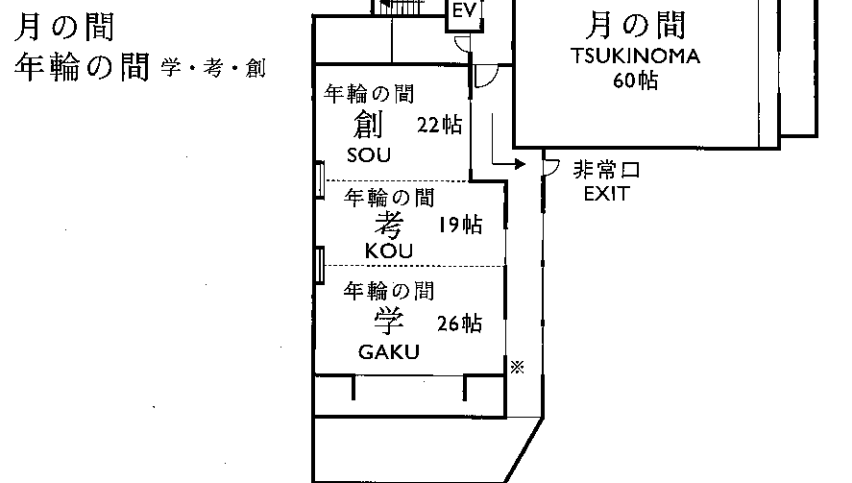

然林房 各階平面図

NENRINBO FLOOR MAP

- ⇄ 避難経路 EMERGENCY DIRECTION
- ◆ 消火栓 HYDRANT
- ※ 消火器 FIRE EXTINGUISHER

薫林 KUNRIN 客室13室 総帖数168帖

寂林 JYAKURIN 客室6室(83帖) + 銀閣(48帖) 総帖数131帖

薫林 KUNRIN

客室	総帖数	専有面積	人員	適用
601	16帖	48.1㎡		2点オールインワン (浴室独立)
602	13帖	44.7㎡		
603	13帖	48.5㎡		3点セパレート (露天風呂)
605	13帖	46.6㎡		3点セパレート (露天風呂)
606	10帖 (バリアフリー)	44.3㎡		
607	17帖	56.3㎡		3点セパレート (露天風呂)
701	13帖	41.0㎡		3点オールインワン
702	13帖	44.3㎡		
703	13帖	44.6㎡		
705	13帖	44.6㎡		
706	9.5帖	32.7㎡		3点オールインワン
707	9.5帖	32.7㎡		3点オールインワン
708	12帖	38.3㎡		2点オールインワン (浴室独立)

B1F

寂林 JYAKURIN

客室	総帖数	専有面積	人員	適用
801	12帖	34.3㎡		
802	12帖	31.1㎡		
803	12帖	33.6㎡		
805	12帖	36.8㎡		
806	18帖	43.8㎡		
807	17帖	43.8㎡		
金閣	129帖	190.4㎡		
銀閣	48帖	75.5㎡		
月の間	60帖	112.8㎡		
学	26帖	44.9㎡		
考	19帖	31.1㎡		
創	22帖	38.0㎡		

2点オールインワン/洗面・トイレ又は洗面・浴室が一体のタイプ
 3点オールインワン/洗面・トイレ・浴室が一体のタイプ
 適用無表記のお部屋は、3点セパレートタイプ(洗面・トイレ・浴室がすべて独立)となります。

お願い

※御人員増減の節はお早い目にお知らせ下さい。
 ※お部屋を変更させて頂くこともありますので、この点ご了承の程お願い申し上げます。

四季育む宿

京都市北区鷹峯北鷹峯町40番地
 TEL 075-491-2231 / FAX 075-491-7712
 URL www.nenrinbo.com