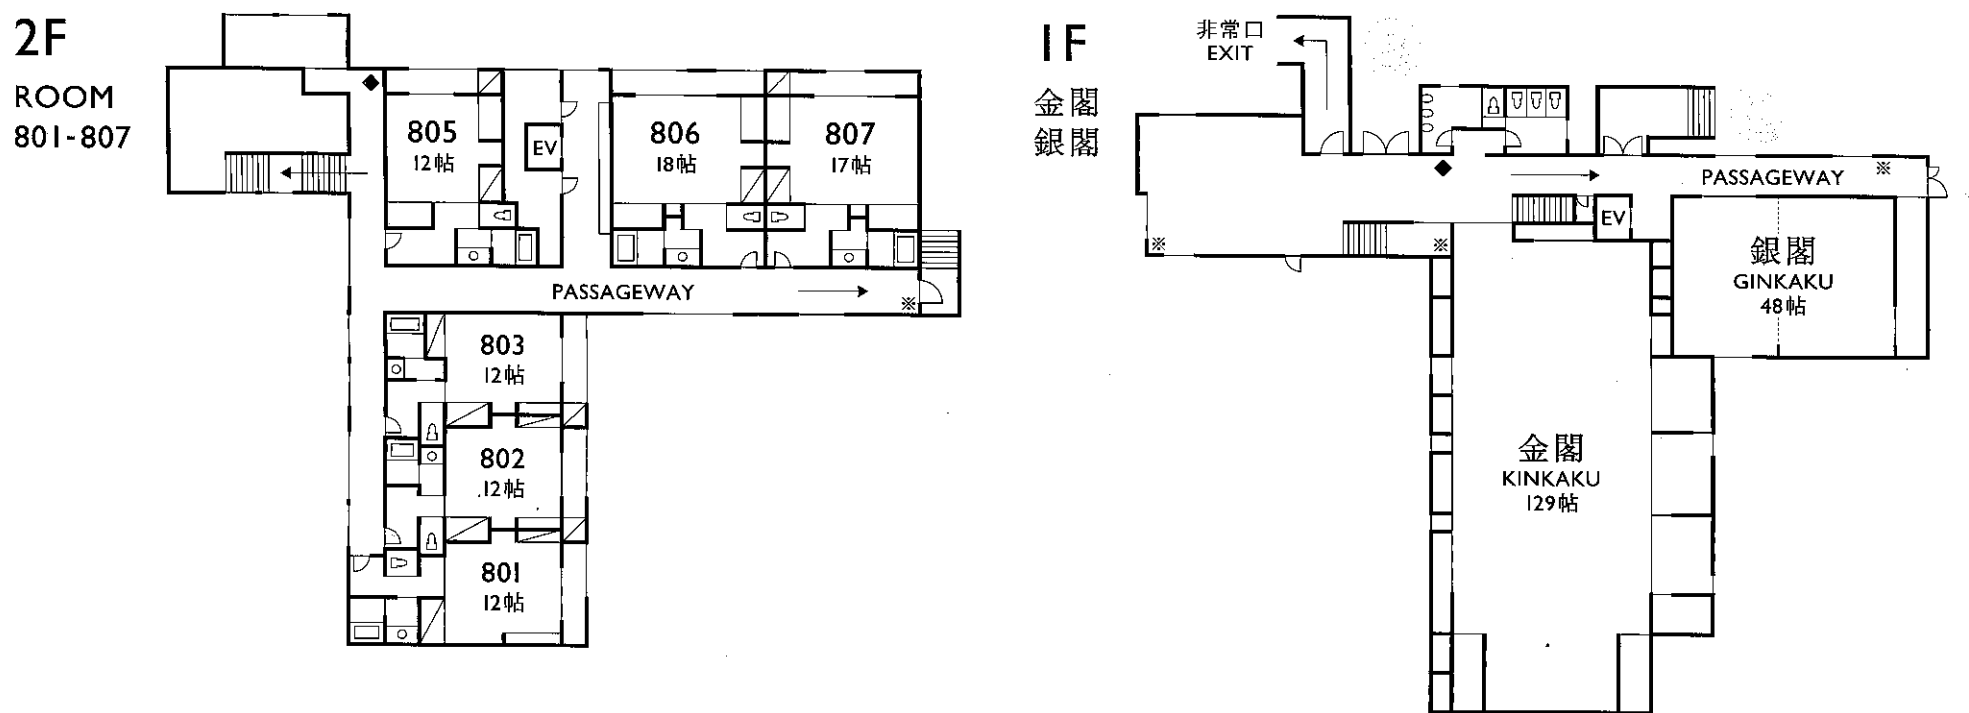

然林房 各階平面図

NENRINBO FLOOR MAP

- ⇄ 避難経路 EMERGENCY DIRECTION
- ◆ 消火栓 HYDRANT
- ※ 消火器 FIRE EXTINGUISHER

薫林 KUNRIN 客室13室 総帖数168帖

寂林 JYAKURIN 客室6室(83帖) + 銀閣(48帖) 総帖数131帖

薫林 KUNRIN

客室	総帖数	専有面積	人員	適用
601	16帖	48.1㎡		2点オールインワン (浴室独立)
602	13帖	44.7㎡		
603	13帖	48.5㎡		3点セパレート (露天風呂)
605	13帖	46.6㎡		3点セパレート (露天風呂)
606	10帖 (バリアフリー)	44.3㎡		
607	17帖	56.3㎡		3点セパレート (露天風呂)
701	13帖	41.0㎡		3点オールインワン
702	13帖	44.3㎡		
703	13帖	44.6㎡		
705	13帖	44.6㎡		
706	9.5帖	32.7㎡		3点オールインワン
707	9.5帖	32.7㎡		3点オールインワン
708	12帖	38.3㎡		2点オールインワン (浴室独立)

B1F

寂林 JYAKURIN

客室	総帖数	専有面積	人員	適用
801	12帖	34.3㎡		
802	12帖	31.1㎡		
803	12帖	33.6㎡		
805	12帖	36.8㎡		
806	18帖	43.8㎡		
807	17帖	43.8㎡		
金閣	129帖	190.4㎡		
銀閣	48帖	75.5㎡		
月の間	60帖	112.8㎡		
学	26帖	44.9㎡		
考	19帖	31.1㎡		
創	22帖	38.0㎡		

2点オールインワン/洗面・トイレ又は洗面・浴室が一体のタイプ
 3点オールインワン/洗面・トイレ・浴室が一体のタイプ
 適用無表記のお部屋は、3点セパレートタイプ(洗面・トイレ・浴室がすべて独立)となります。

お願い

※御人員増減の節はお早い目にお知らせ下さい。
 ※お部屋を変更させて頂くこともありますので、この点ご了承の程お願い申し上げます。

四季育む宿

京都市北区鷹峯北鷹峯町40番地
 TEL 075-491-2231 / FAX 075-491-7712
 URL www.nenrinbo.com

5F
ROOM
501-509

4F
ROOM
401-408

3F
ROOM
301-308

2F
ROOM
201-209

1F
受付
悦茶
中浴場 癒泉・閃泉

風林 FUHRIN

2F
三峯の間 鷹ヶ峯・鷺ヶ峯・天ヶ峯

1F
大浴場 楽泉・朋泉