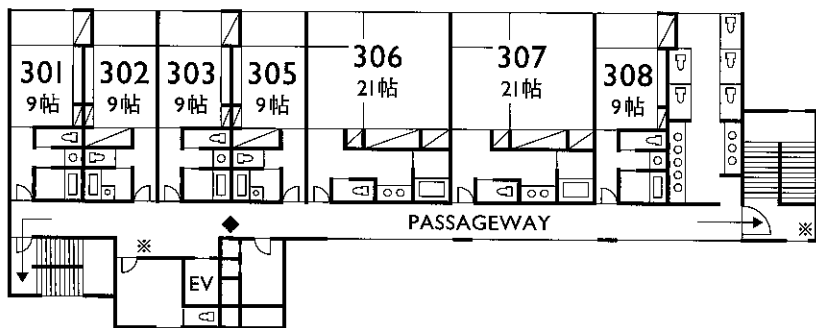

B1F

寂林 JYAKURIN

客室	総帖数	専有面積	人員	適用
801	12帖	34.3㎡		
802	12帖	31.1㎡		
803	12帖	33.6㎡		
805	12帖	36.8㎡		
806	18帖	43.8㎡		
807	17帖	43.8㎡		
金閣	129帖	190.4㎡		
銀閣	48帖	75.5㎡		
月の間	60帖	112.8㎡		
学	26帖	44.9㎡		
考	19帖	31.1㎡		
創	22帖	38.0㎡		

2点オールインワン/洗面・トイレ又は洗面・浴室が一体のタイプ
 3点オールインワン/洗面・トイレ・浴室が一体のタイプ
 適用無表記のお部屋は、3点セパレートタイプ(洗面・トイレ・浴室がすべて独立)となります。

お願い

※御人員増減の節はお早い目にお知らせ下さい。
 ※お部屋を変更させて頂くこともありますので、この点ご了承の程お願い申し上げます。

四季育む宿

京都市北区鷹峯北鷹峯町40番地
 TEL 075-491-2231 / FAX 075-491-7712
 URL www.nenrinbo.com

5F
ROOM
501-509

4F
ROOM
401-408

3F
ROOM
301-308

2F
ROOM
201-209

1F
受付
悦茶
中浴場 癒泉・閃泉

風林 FUHRIN

2F
三峯の間 鷹ヶ峯・鷺ヶ峯・天ヶ峯

1F
大浴場 楽泉・朋泉

癒泉・閃泉は光林ご宿泊のお客様優先となります。
朋泉・楽泉は薫林・寂林ご宿泊のお客様優先となります。
全館貸切の場合は全てのお風呂をご利用いただけます。

光林 KOURIN

客室	総帖数	専有面積	人員	適用
201	9帖	29.2㎡		
202	9帖	29.2㎡		2点オールインワン (トイレ独立)
203	9帖	29.2㎡		
205	9帖	29.2㎡		2点オールインワン (トイレ独立)
206	21帖	57.7㎡		
207	21帖	57.7㎡		
208	9帖	29.2㎡		
209	9帖	29.2㎡		3点オールインワン
301	9帖	29.2㎡		
302	9帖	29.2㎡		2点オールインワン (トイレ独立)
303	9帖	29.2㎡		
305	9帖	29.2㎡		2点オールインワン (トイレ独立)
406	21帖	57.7㎡		
307	21帖	57.7㎡		
308	9帖	29.2㎡		
401	9帖	29.2㎡		
402	9帖	29.2㎡		2点オールインワン (トイレ独立)
403	9帖	29.2㎡		
405	9帖	29.2㎡		2点オールインワン (トイレ独立)