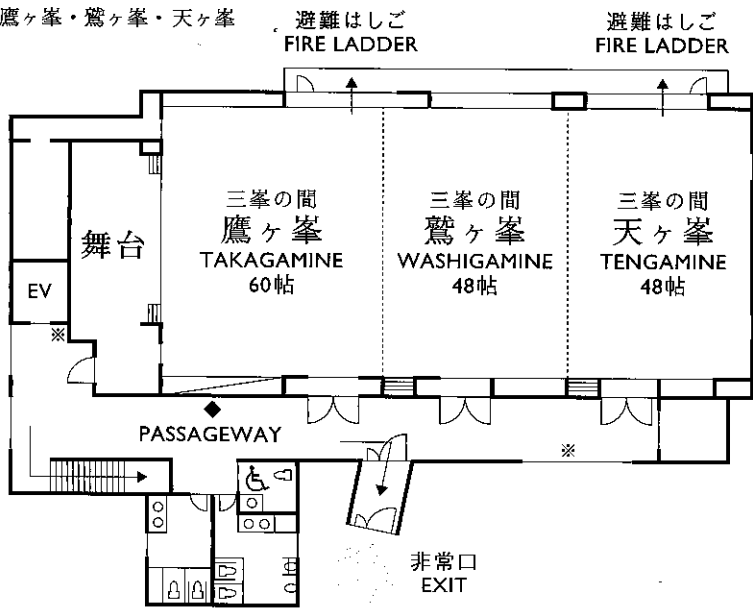

2点オールインワン/洗面・トイレ又は洗面・浴室が一体のタイプ
 3点オールインワン/洗面・トイレ・浴室が一体のタイプ
 適用無表記のお部屋は、3点セパレートタイプ(洗面・トイレ・浴室がすべて独立)となります。

お願い

※御人員増減の節はお早い目にお知らせ下さい。
 ※お部屋を変更させて頂くこともありますので、この点ご了承の程お願い申し上げます。

四季育む宿

京都市北区鷹峯北鷹峯町40番地
 TEL 075-491-2231 / FAX 075-491-7712
 URL www.nenrinbo.com

5F
ROOM
501-509

4F
ROOM
401-408

3F
ROOM
301-308

2F
ROOM
201-209

1F
受付
悦茶
中浴場 癒泉・閃泉

風林 FUHRIN

2F
三峯の間 鷹ヶ峯・鷺ヶ峯・天ヶ峯

1F
大浴場 楽泉・朋泉

癒泉・閃泉は光林ご宿泊のお客様優先となります。
朋泉・楽泉は薫林・寂林ご宿泊のお客様優先となります。
全館貸切の場合は全てのお風呂をご利用いただけます。

光林 KOURIN

客室	総帖数	専有面積	人員	適用
201	9帖	29.2㎡		
202	9帖	29.2㎡		2点オールインワン (トイレ独立)
203	9帖	29.2㎡		
205	9帖	29.2㎡		2点オールインワン (トイレ独立)
206	21帖	57.7㎡		
207	21帖	57.7㎡		
208	9帖	29.2㎡		
209	9帖	29.2㎡		3点オールインワン
301	9帖	29.2㎡		
302	9帖	29.2㎡		2点オールインワン (トイレ独立)
303	9帖	29.2㎡		
305	9帖	29.2㎡		2点オールインワン (トイレ独立)
406	21帖	57.7㎡		
307	21帖	57.7㎡		
308	9帖	29.2㎡		
401	9帖	29.2㎡		
402	9帖	29.2㎡		2点オールインワン (トイレ独立)
403	9帖	29.2㎡		
405	9帖	29.2㎡		2点オールインワン (トイレ独立)