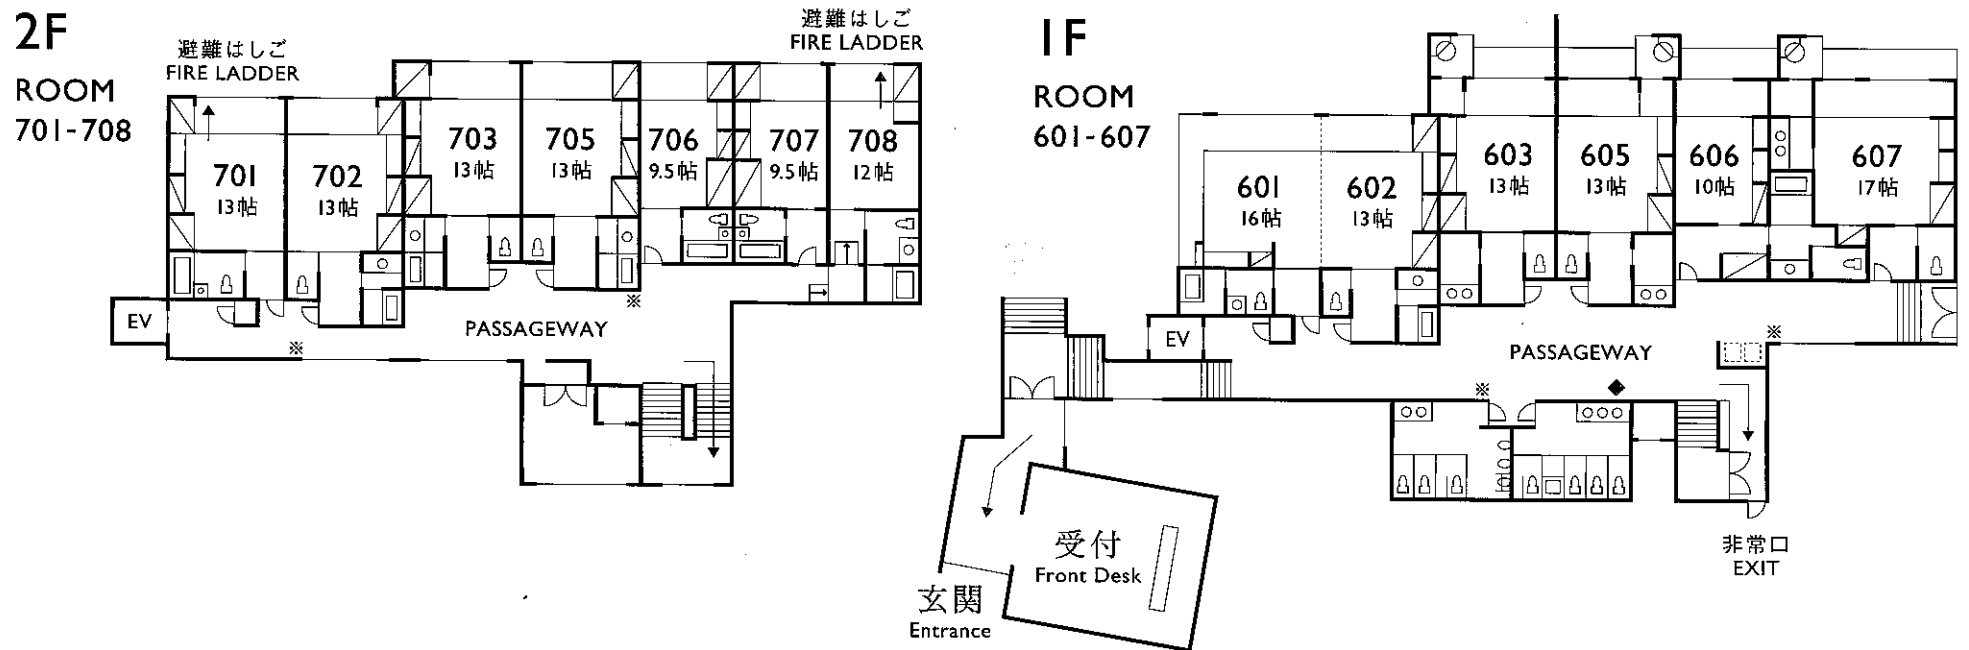

然林房 各階平面図

NENRINBO FLOOR MAP

- ⇄ 避難経路 EMERGENCY DIRECTION
- ◆ 消火栓 HYDRANT
- ※ 消火器 FIRE EXTINGUISHER

薫林 KUNRIN 客室13室 総帖数168帖

寂林 JYAKURIN 客室6室(83帖) + 銀閣(48帖) 総帖数131帖

薫林 KUNRIN

客室	総帖数	専有面積	人員	適用
601	16帖	48.1㎡		2点オールインワン (浴室独立)
602	13帖	44.7㎡		
603	13帖	48.5㎡		3点セパレート (露天風呂)
605	13帖	46.6㎡		3点セパレート (露天風呂)
606	10帖 (バリアフリー)	44.3㎡		
607	17帖	56.3㎡		3点セパレート (露天風呂)
701	13帖	41.0㎡		3点オールインワン
702	13帖	44.3㎡		
703	13帖	44.6㎡		
705	13帖	44.6㎡		
706	9.5帖	32.7㎡		3点オールインワン
707	9.5帖	32.7㎡		3点オールインワン
708	12帖	38.3㎡		2点オールインワン (浴室独立)

B1F

寂林 JYAKURIN

客室	総帖数	専有面積	人員	適用
801	12帖	34.3㎡		
802	12帖	31.1㎡		
803	12帖	33.6㎡		
805	12帖	36.8㎡		
806	18帖	43.8㎡		
807	17帖	43.8㎡		
金閣	129帖	190.4㎡		
銀閣	48帖	75.5㎡		
月の間	60帖	112.8㎡		
学	26帖	44.9㎡		
考	19帖	31.1㎡		
創	22帖	38.0㎡		

2点オールインワン/洗面・トイレ又は洗面・浴室が一体のタイプ
 3点オールインワン/洗面・トイレ・浴室が一体のタイプ
 適用無表記のお部屋は、3点セパレートタイプ(洗面・トイレ・浴室がすべて独立)となります。

お願い

※御人員増減の節はお早い目にお知らせ下さい。
 ※お部屋を変更させて頂くこともありますので、この点ご了承の程お願い申し上げます。

四季育む宿

京都市北区鷹峯北鷹峯町40番地
 TEL 075-491-2231 / FAX 075-491-7712
 URL www.nenrinbo.com

5F
ROOM
501-509

4F
ROOM
401-408

3F
ROOM
301-308

2F
ROOM
201-209

1F
受付
悦茶
中浴場 癒泉・閃泉

風林 FUHRIN

2F
三峯の間 鷹ヶ峯・鷺ヶ峯・天ヶ峯

1F
大浴場 楽泉・朋泉