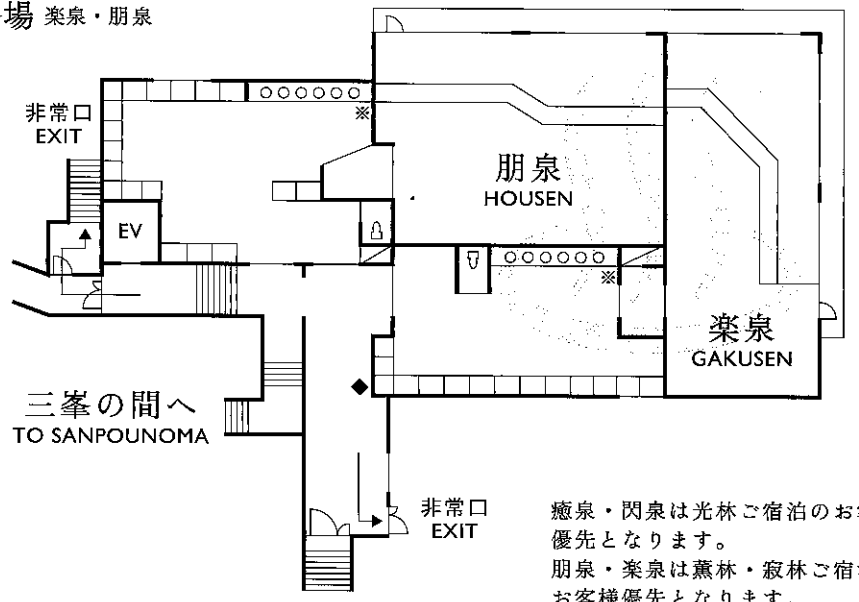

2点オールインワン/洗面・トイレ又は洗面・浴室が一体のタイプ
 3点オールインワン/洗面・トイレ・浴室が一体のタイプ
 適用無表記のお部屋は、3点セパレートタイプ(洗面・トイレ・浴室がすべて独立)となります。

お願い

※御人員増減の節はお早い目にお知らせ下さい。
 ※お部屋を変更させて頂くこともありますので、この点ご了承の程お願い申し上げます。

四季育む宿

京都市北区鷹峯北鷹峯町40番地
 TEL 075-491-2231 / FAX 075-491-7712
 URL www.nenrinbo.com

5F
ROOM
501-509

4F
ROOM
401-408

3F
ROOM
301-308

2F
ROOM
201-209

1F
受付
悦茶
中浴場 癒泉・閃泉

風林 FUHRIN

2F
三峯の間 鷹ヶ峯・鷺ヶ峯・天ヶ峯

1F
大浴場 楽泉・朋泉

癒泉・閃泉は光林ご宿泊のお客様優先となります。
朋泉・楽泉は薫林・寂林ご宿泊のお客様優先となります。
全館貸切の場合は全てのお風呂をご利用いただけます。

光林 KOURIN

客室	総帖数	専有面積	人員	適用
201	9帖	29.2㎡		
202	9帖	29.2㎡		2点オールインワン (トイレ独立)
203	9帖	29.2㎡		
205	9帖	29.2㎡		2点オールインワン (トイレ独立)
206	21帖	57.7㎡		
207	21帖	57.7㎡		
208	9帖	29.2㎡		
209	9帖	29.2㎡		3点オールインワン
301	9帖	29.2㎡		
302	9帖	29.2㎡		2点オールインワン (トイレ独立)
303	9帖	29.2㎡		
305	9帖	29.2㎡		2点オールインワン (トイレ独立)
406	21帖	57.7㎡		
307	21帖	57.7㎡		
308	9帖	29.2㎡		
401	9帖	29.2㎡		
402	9帖	29.2㎡		2点オールインワン (トイレ独立)
403	9帖	29.2㎡		
405	9帖	29.2㎡		2点オールインワン (トイレ独立)