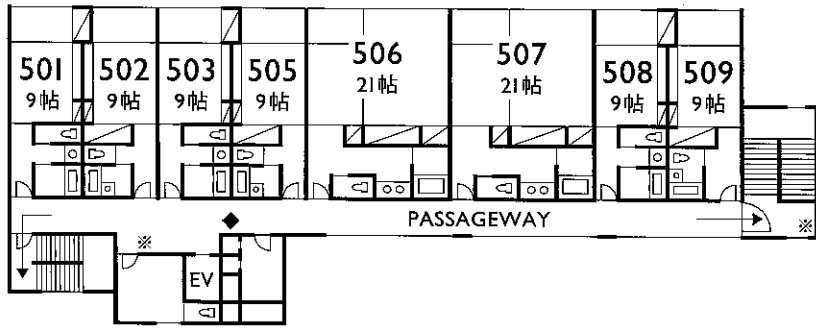

B1F

寂林 JYAKURIN

客室	総帖数	専有面積	人員	適用
801	12帖	34.3㎡		
802	12帖	31.1㎡		
803	12帖	33.6㎡		
805	12帖	36.8㎡		
806	18帖	43.8㎡		
807	17帖	43.8㎡		
金閣	129帖	190.4㎡		
銀閣	48帖	75.5㎡		
月の間	60帖	112.8㎡		
学	26帖	44.9㎡		
考	19帖	31.1㎡		
創	22帖	38.0㎡		

2点オールインワン/洗面・トイレ又は洗面・浴室が一体のタイプ
 3点オールインワン/洗面・トイレ・浴室が一体のタイプ
 適用無表記のお部屋は、3点セパレートタイプ(洗面・トイレ・浴室がすべて独立)となります。

お願い

※御人員増減の節はお早い目にお知らせ下さい。
 ※お部屋を変更させて頂くこともありますので、この点ご了承の程お願い申し上げます。

四季育む宿

京都市北区鷹峯北鷹峯町40番地
 TEL 075-491-2231 / FAX 075-491-7712
 URL www.nenrinbo.com

5F
ROOM
501-509

4F
ROOM
401-408

3F
ROOM
301-308

2F
ROOM
201-209

1F
受付
悦茶
中浴場 癒泉・閃泉

風林 FUHRIN

2F
三峯の間 鷹ヶ峯・鷺ヶ峯・天ヶ峯

1F
大浴場 楽泉・朋泉

癒泉・閃泉は光林ご宿泊のお客様優先となります。
朋泉・楽泉は薫林・寂林ご宿泊のお客様優先となります。
全館貸切の場合は全てのお風呂をご利用いただけます。

光林 KOURIN

客室	総帖数	専有面積	人員	適用
201	9帖	29.2㎡		
202	9帖	29.2㎡		2点オールインワン (トイレ独立)
203	9帖	29.2㎡		
205	9帖	29.2㎡		2点オールインワン (トイレ独立)
206	21帖	57.7㎡		
207	21帖	57.7㎡		
208	9帖	29.2㎡		
209	9帖	29.2㎡		3点オールインワン
301	9帖	29.2㎡		
302	9帖	29.2㎡		2点オールインワン (トイレ独立)
303	9帖	29.2㎡		
305	9帖	29.2㎡		2点オールインワン (トイレ独立)
406	21帖	57.7㎡		
307	21帖	57.7㎡		
308	9帖	29.2㎡		
401	9帖	29.2㎡		
402	9帖	29.2㎡		2点オールインワン (トイレ独立)
403	9帖	29.2㎡		
405	9帖	29.2㎡		2点オールインワン (トイレ独立)