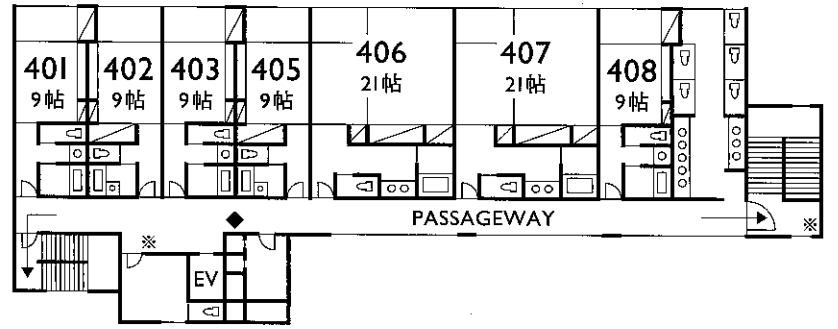

B1F

寂林 JYAKURIN

客室	総帖数	専有面積	人員	適用
801	12帖	34.3㎡		
802	12帖	31.1㎡		
803	12帖	33.6㎡		
805	12帖	36.8㎡		
806	18帖	43.8㎡		
807	17帖	43.8㎡		
金閣	129帖	190.4㎡		
銀閣	48帖	75.5㎡		
月の間	60帖	112.8㎡		
学	26帖	44.9㎡		
考	19帖	31.1㎡		
創	22帖	38.0㎡		

2点オールインワン/洗面・トイレ又は洗面・浴室が一体のタイプ
 3点オールインワン/洗面・トイレ・浴室が一体のタイプ
 適用無表記のお部屋は、3点セパレートタイプ(洗面・トイレ・浴室がすべて独立)となります。

お願い

※御人員増減の節はお早い目にお知らせ下さい。
 ※お部屋を変更させて頂くこともありますので、この点ご了承の程お願い申し上げます。

四季育む宿

京都市北区鷹峯北鷹峯町40番地
 TEL 075-491-2231 / FAX 075-491-7712
 URL www.nenrinbo.com

5F
ROOM
501-509

4F
ROOM
401-408

3F
ROOM
301-308

2F
ROOM
201-209

1F
受付
悦茶
中浴場 癒泉・閃泉

風林 FUHRIN

2F
三峯の間 鷹ヶ峯・鷺ヶ峯・天ヶ峯

1F
大浴場 楽泉・朋泉

癒泉・閃泉は光林ご宿泊のお客様優先となります。
朋泉・楽泉は薫林・寂林ご宿泊のお客様優先となります。
全館貸切の場合は全てのお風呂をご利用いただけます。

光林 KOURIN

客室	総帖数	専有面積	人員	適用
201	9帖	29.2㎡		
202	9帖	29.2㎡		2点オールインワン (トイレ独立)
203	9帖	29.2㎡		
205	9帖	29.2㎡		2点オールインワン (トイレ独立)
206	21帖	57.7㎡		
207	21帖	57.7㎡		
208	9帖	29.2㎡		
209	9帖	29.2㎡		3点オールインワン
301	9帖	29.2㎡		
302	9帖	29.2㎡		2点オールインワン (トイレ独立)
303	9帖	29.2㎡		
305	9帖	29.2㎡		2点オールインワン (トイレ独立)
406	21帖	57.7㎡		
307	21帖	57.7㎡		
308	9帖	29.2㎡		
401	9帖	29.2㎡		
402	9帖	29.2㎡		2点オールインワン (トイレ独立)
403	9帖	29.2㎡		
405	9帖	29.2㎡		2点オールインワン (トイレ独立)