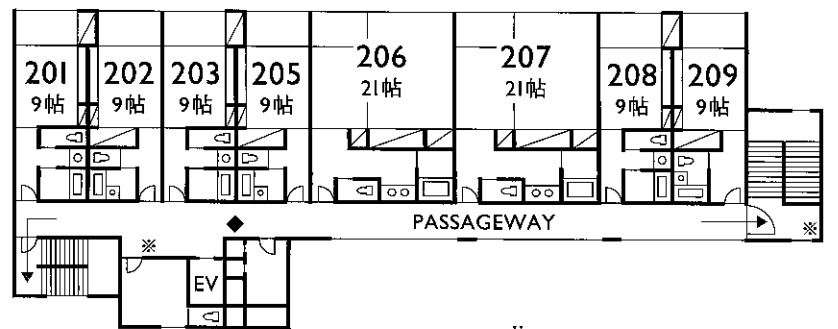

B1F

寂林 JYAKURIN

客室	総帖数	専有面積	人員	適用
801	12帖	34.3㎡		
802	12帖	31.1㎡		
803	12帖	33.6㎡		
805	12帖	36.8㎡		
806	18帖	43.8㎡		
807	17帖	43.8㎡		
金閣	129帖	190.4㎡		
銀閣	48帖	75.5㎡		
月の間	60帖	112.8㎡		
学	26帖	44.9㎡		
考	19帖	31.1㎡		
創	22帖	38.0㎡		

2点オールインワン/洗面・トイレ又は洗面・浴室が一体のタイプ
 3点オールインワン/洗面・トイレ・浴室が一体のタイプ
 適用無表記のお部屋は、3点セパレートタイプ(洗面・トイレ・浴室がすべて独立)となります。

お願い

※御人員増減の節はお早い目にお知らせ下さい。
 ※お部屋を変更させて頂くこともありますので、この点ご了承の程お願い申し上げます。

四季育む宿

京都市北区鷹峯北鷹峯町40番地
 TEL 075-491-2231 / FAX 075-491-7712
 URL www.nenrinbo.com

5F
ROOM
501-509

4F
ROOM
401-408

3F
ROOM
301-308

2F
ROOM
201-209

1F
受付
悦茶
中浴場 癒泉・閃泉

風林 FUHRIN

2F
三峯の間 鷹ヶ峯・鷺ヶ峯・天ヶ峯

1F
大浴場 楽泉・朋泉

癒泉・閃泉は光林ご宿泊のお客様優先となります。
朋泉・楽泉は薫林・寂林ご宿泊のお客様優先となります。
全館貸切の場合は全てのお風呂をご利用いただけます。

光林 KOURIN

客室	総帖数	専有面積	人員	適用
201	9帖	29.2㎡		
202	9帖	29.2㎡		2点オールインワン (トイレ独立)
203	9帖	29.2㎡		
205	9帖	29.2㎡		2点オールインワン (トイレ独立)
206	21帖	57.7㎡		
207	21帖	57.7㎡		
208	9帖	29.2㎡		
209	9帖	29.2㎡		3点オールインワン
301	9帖	29.2㎡		
302	9帖	29.2㎡		2点オールインワン (トイレ独立)
303	9帖	29.2㎡		
305	9帖	29.2㎡		2点オールインワン (トイレ独立)
406	21帖	57.7㎡		
307	21帖	57.7㎡		
308	9帖	29.2㎡		
401	9帖	29.2㎡		
402	9帖	29.2㎡		2点オールインワン (トイレ独立)
403	9帖	29.2㎡		
405	9帖	29.2㎡		2点オールインワン (トイレ独立)