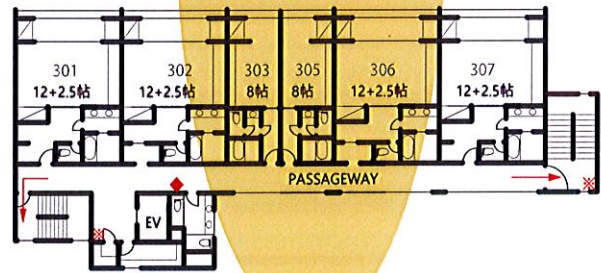

NENRINBO FLOOR MAP

風林 FUHRIN

三峯の間 (156帖)

2F 三峯の間 (鷹・鷺・天)

1F 大浴場 (楽泉/Gakusen・朋泉/Housen)

5F

4F

3F

2F

光林 KOURIN

客室数: 24

5F ROOM 501-507

4F ROOM 401-407

3F ROOM 301-307

2F ROOM 201-207

1F フロント/Cafe"悦茶"/売店
中浴場 (癒泉/Yusen・閃泉/Sensen)