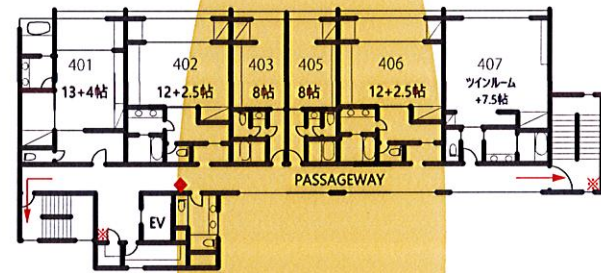

NENRINBO FLOOR MAP

風林 FUHRIN

三峯の間 (156帖)

2F 三峯の間 (鷹・鷺・天)

1F 大浴場 (楽泉/Gakusen・朋泉/Housen)

5F

4F

3F

2F

光林 KOURIN

客室数: 24

5F ROOM 501-507

4F ROOM 401-407

3F ROOM 301-307

2F ROOM 201-207

1F フロント/Cafe"悦茶"/売店
中浴場 (癒泉/Yusen・閃泉/Sensen)

BIF

寂林 JYAKURIN

客室数: 6

金閣 (129帖) ・ 銀閣 (48帖)
月の間 (60帖) ・ 年輪の間 (67帖)

2F ROOM 801-807

1F 金閣/銀閣

BIF 月の間/年輪の間 (学・考・創)

薫林 KUNRIN