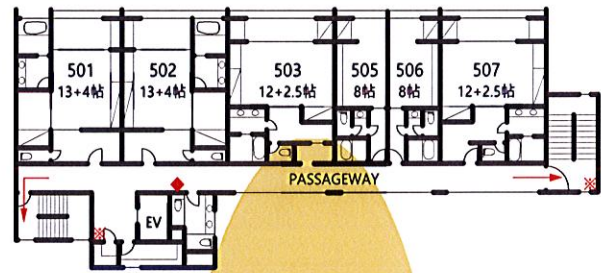

NENRINBO FLOOR MAP

風林 FUHRIN

三峯の間 (156帖)

2F 三峯の間 (鷹・鷺・天)

1F 大浴場 (楽泉/Gakusen・朋泉/Housen)

5F

4F

3F

2F

光林 KOURIN

客室数: 24

5F ROOM 501-507

4F ROOM 401-407

3F ROOM 301-307

2F ROOM 201-207

1F フロント/Cafe"悦茶"/売店
中浴場 (癒泉/Yusen・閃泉/Sensen)

BIF

寂林 JYAKURIN

客室数: 6

金閣 (129帖) ・ 銀閣 (48帖)
月の間 (60帖) ・ 年輪の間 (67帖)

2F ROOM 801-807

1F 金閣/銀閣

BIF 月の間/年輪の間 (学・考・創)

薫林 KUNRIN