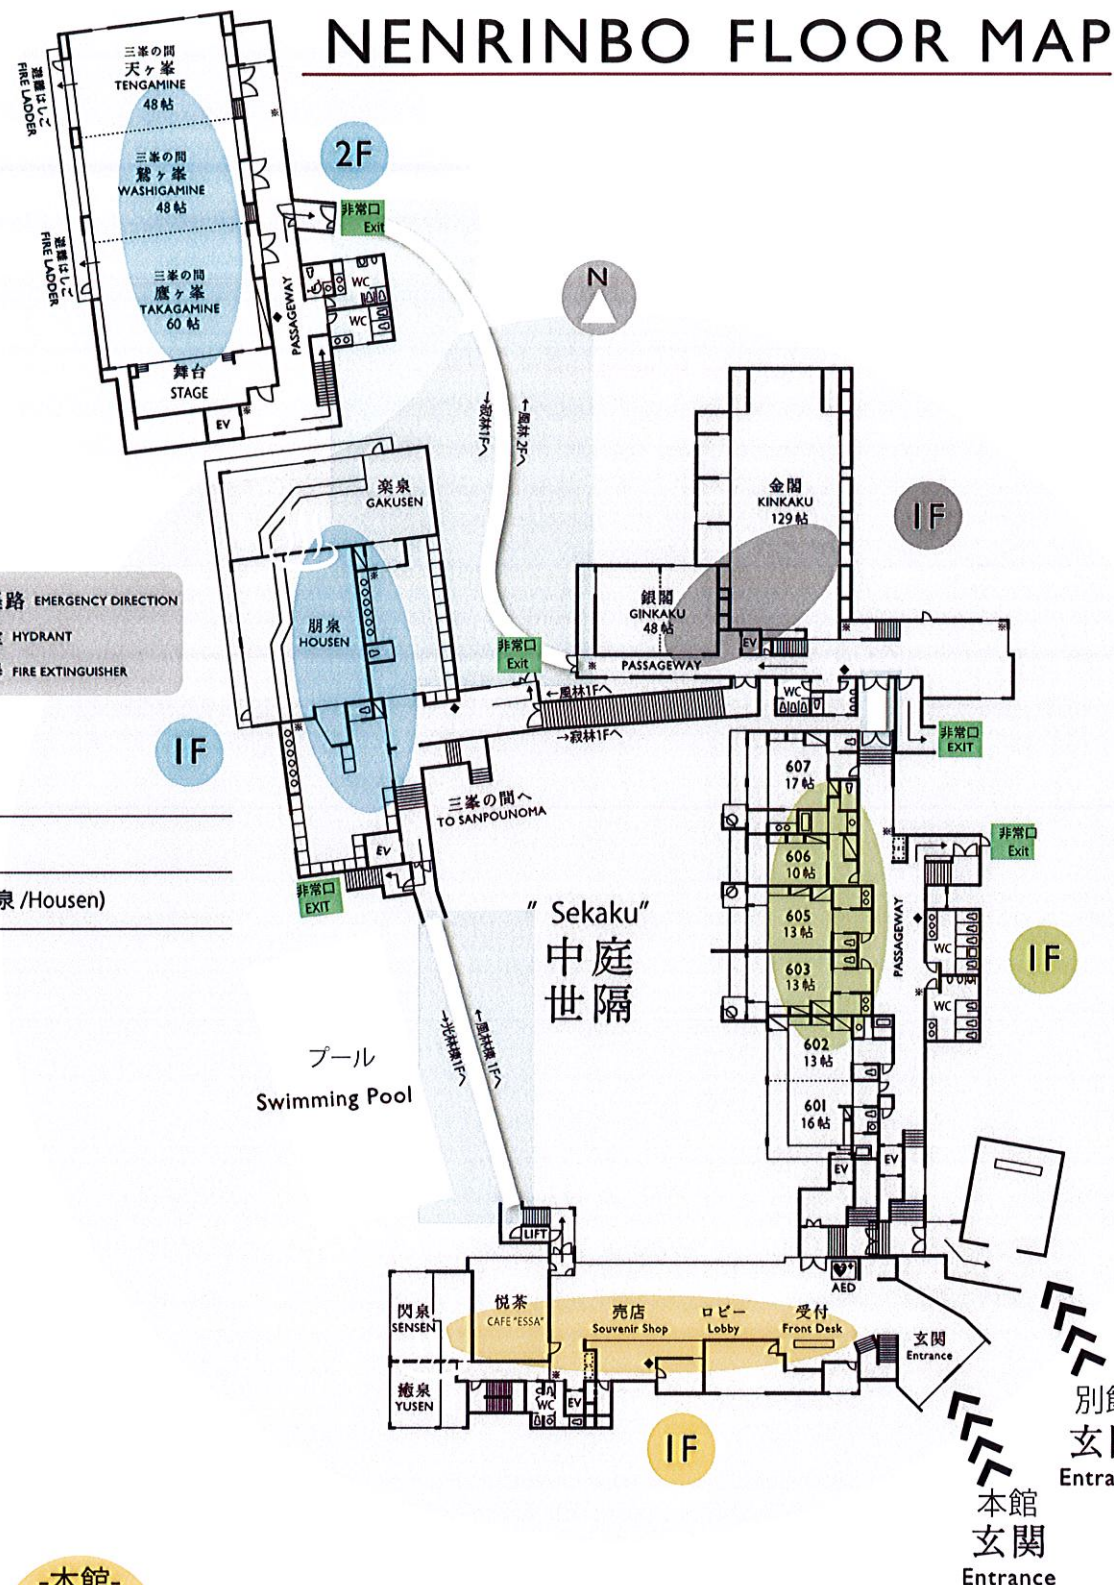

NENRINBO FLOOR MAP

風林 FUHRIN

三峯の間 (156帖)

2F 三峯の間 (鷹・鷺・天)

1F 大浴場 (楽泉/Gakusen・朋泉/Housen)

5F

4F

3F

2F

光林 KOURIN

客室数: 24

5F ROOM 501-507

4F ROOM 401-407

3F ROOM 301-307

2F ROOM 201-207

1F フロント/Cafe"悦茶"/売店
中浴場 (癒泉/Yusen・閃泉/Sensen)

BIF

寂林 JYAKURIN

客室数: 6

金閣 (129帖) ・ 銀閣 (48帖)
月の間 (60帖) ・ 年輪の間 (67帖)

2F ROOM 801-807

1F 金閣/銀閣

BIF 月の間/年輪の間 (学・考・創)

薫林 KUNRIN

客室数: 13

2F ROOM 701-708

1F 別館 フロント
ROOM 601-607

2F