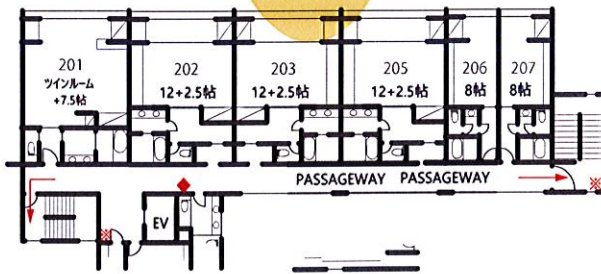

NENRINBO FLOOR MAP

風林 FUHRIN

三峯の間 (156帖)

2F 三峯の間 (鷹・鷺・天)

1F 大浴場 (楽泉/Gakusen・朋泉/Housen)

5F

4F

3F

2F

光林 KOURIN

客室数: 24

5F ROOM 501-507

4F ROOM 401-407

3F ROOM 301-307

2F ROOM 201-207

1F フロント/Cafe"悦茶"/売店
中浴場 (癒泉/Yusen・閃泉/Sensen)